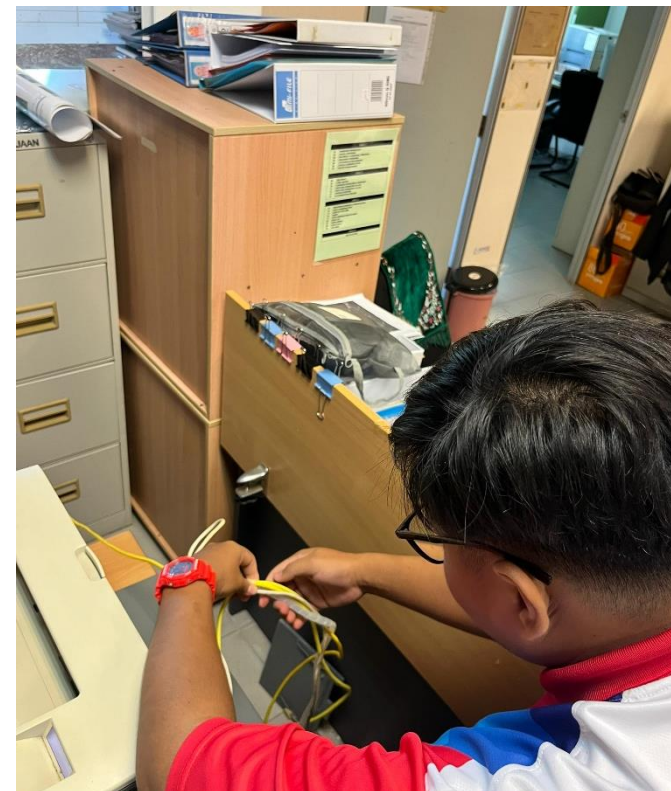

***KABEL KOMPUTER DAH PRINTER TELAH
KEMAS***