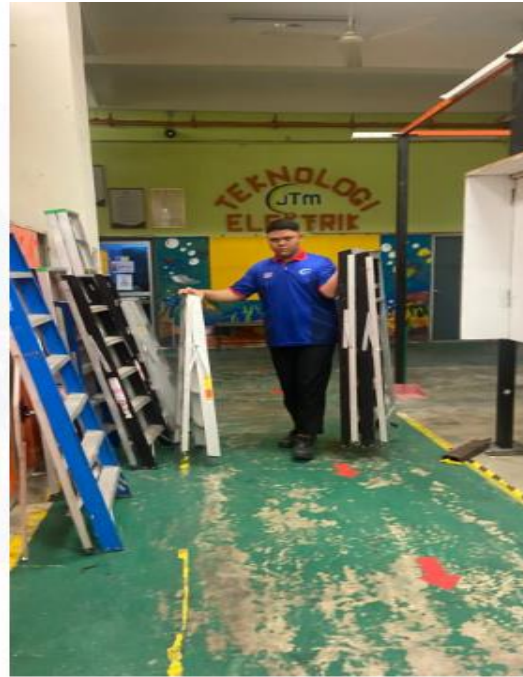

AKTIVITI EKSA ZON SIBU

SEMASA AKTIVITI GOTONG-ROYONG DI TEKNOLOGI ELEKTRIK

Aturcara Program GoRo

9.00 pagi – 1.00 petang:

- Ucapan Pengerusi EKSA
- Gimik Pelancaran
- Aktiviti Gotong-Royong Bersasar:
- Sapu, Sisih, Susun
- Bersurai

AKTIVITI EKSA ZON SIBU

SEMASA AKTIVITI GOTONG-ROYONG DI TEKNOLOGI TELEKOM

AKTIVITI EKSA ZON SIBU

SEMASA AKTIVITI GOTONG-ROYONG DI TEKNOLOGI PENYEJUKBEKUAN & PENYAMAN UDARA

AKTIVITI ZON SIBU

LOKASI: RUANG SISA KABEL DAN TRUNKING TEKNOLOGI ELEKTRIK

SEBELUM

**SISA TRUNKING DAN KABEL TIDAK TERATUR
DAN BERSEPAH**

SELEPAS

**SISA TRUNKING DAN KABEL TERATUR DAN
KEMAS**

AKTIVITI ZON SIBU

LOKASI: WIRING BAY TEKNOLOGI ELEKTRIK

SEBELUM

LANTAI WIRING BAY TERKOPEK DAN LUSUH