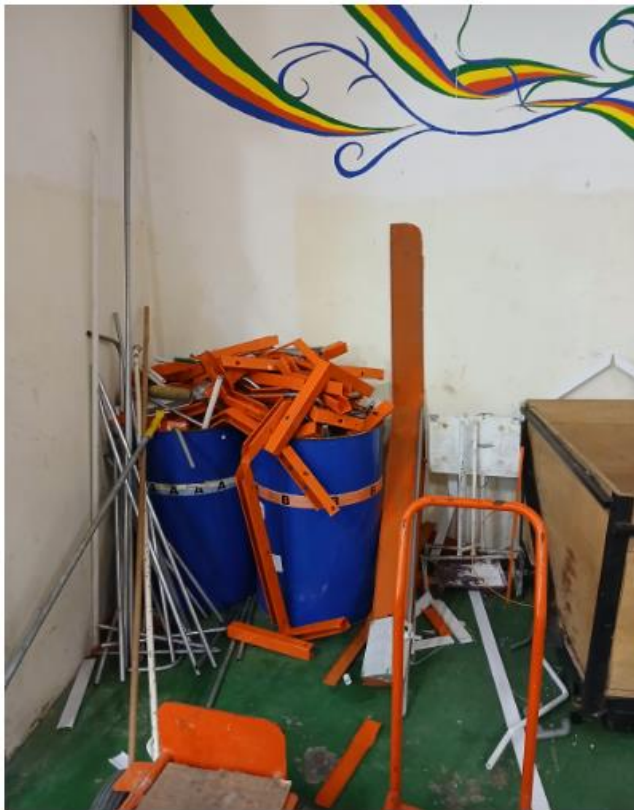

AKTIVITI EKSA ZON SIBU

SEMASA AKTIVITI GOTONG-ROYONG DI TEKNOLOGI ELEKTRIK

Aturcara Program GoRo

9.00 pagi – 1.00 petang:

- Ucapan Pengerusi EKSA
- Gimik Pelancaran
- Aktiviti Gotong-Royong Bersasar:
- Sapu, Sisih, Susun
- Bersurai

AKTIVITI EKSA ZON SIBU

SEMASA AKTIVITI GOTONG-ROYONG DI TEKNOLOGI TELEKOM

AKTIVITI EKSA ZON SIBU

SEMASA AKTIVITI GOTONG-ROYONG DI TEKNOLOGI PENYEJUKBEKUAN & PENYAMAN UDARA

AKTIVITI ZON SIBU

LOKASI: RUANG SISA KABEL DAN TRUNKING TEKNOLOGI ELEKTRIK

SEBELUM

**SISA TRUNKING DAN KABEL TIDAK TERATUR
DAN BERSEPAH**

SELEPAS

**SISA TRUNKING DAN KABEL TERATUR DAN
KEMAS**

AKTIVITI ZON SIBU

LOKASI: WIRING BAY TEKNOLOGI ELEKTRIK

SEBELUM

LANTAI WIRING BAY TERKOPEK DAN LUSUH