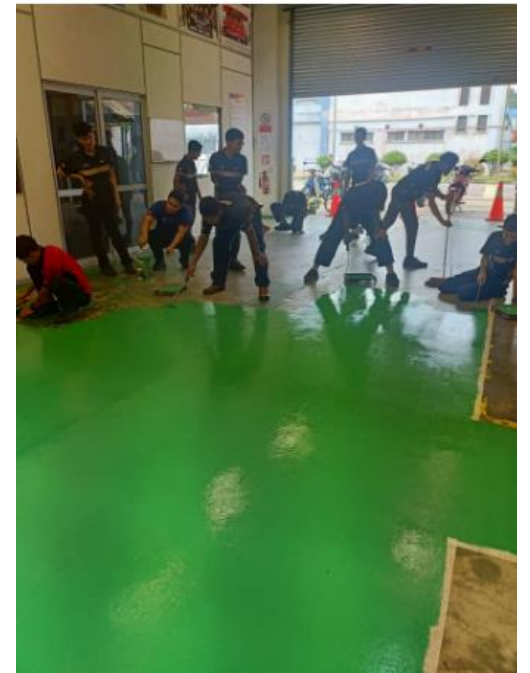

AKTIVITI EKSA ZON SIBU

SEMASA AKTIVITI GOTONG-ROYONG DI TEKNOLOGI ELEKTRIK

Aturcara Program GoRo

9.00 pagi – 1.00 petang:

- Ucapan Pengerusi EKSA
- Gimik Pelancaran
- Aktiviti Gotong-Royong Bersasar:
- Sapu, Sisih, Susun
- Bersurai

AKTIVITI EKSA ZON SIBU

SEMASA AKTIVITI GOTONG-ROYONG DI TEKNOLOGI TELEKOM

AKTIVITI EKSA ZON SIBU

SEMASA AKTIVITI GOTONG-ROYONG DI TEKNOLOGI PENYEJUKBEKUAN & PENYAMAN UDARA

AKTIVITI ZON SIBU

LOKASI: RUANG SISA KABEL DAN TRUNKING TEKNOLOGI ELEKTRIK

SEBELUM

**SISA TRUNKING DAN KABEL TIDAK TERATUR
DAN BERSEPAH**

SELEPAS

**SISA TRUNKING DAN KABEL TERATUR DAN
KEMAS**

AKTIVITI ZON SIBU

LOKASI: WIRING BAY TEKNOLOGI ELEKTRIK

SEBELUM

LANTAI WIRING BAY TERKOPEK DAN LUSUH